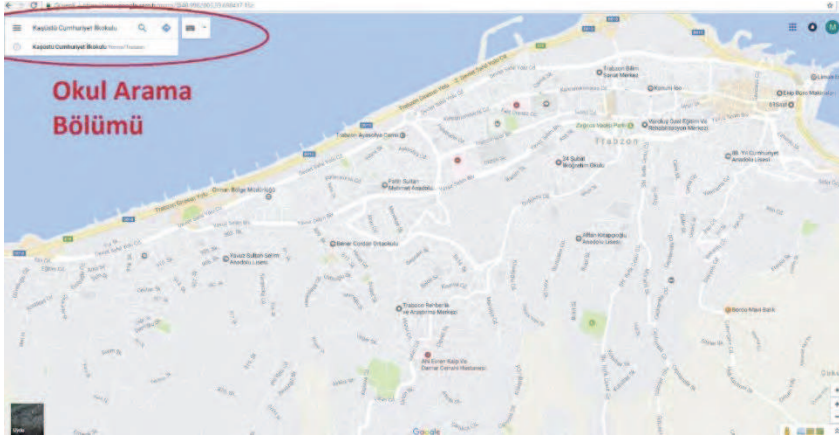

Bilgilerinizi ve gereğini rica ederim.

Bilal TIRNAKÇI
Bakan a.
Genel Müdür

Ek : Şablon

Dağıtım :
81 İl Valiliğine

GOOGLE MAPS OKUL KOORDİNATI BELİRLEME

Google Haritaları kullanarak okulunuzun X – Y koordinatlarını belirlemek için yapılacak işlemler.

1. <https://www.google.com.tr/maps> adresine girilir ve arama bölümünden okul ismi arattırılır.

2. Okulunuzun yeri bulunduğundan sonra koordinatlarını tespit etmek gerekir. Okul haritada varsa resimdeki kırmızı dairede olduğu gibi okulun olduğu yerde kırmızı bir işaret çıkıyor.