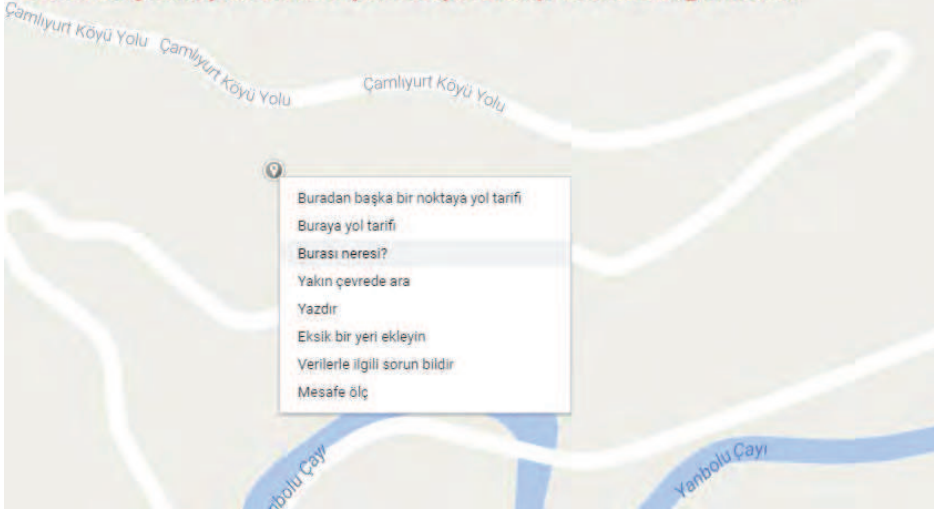

Haritada çıkmayan okulun yeri tespit edilip üzerine sağ tıklanır.