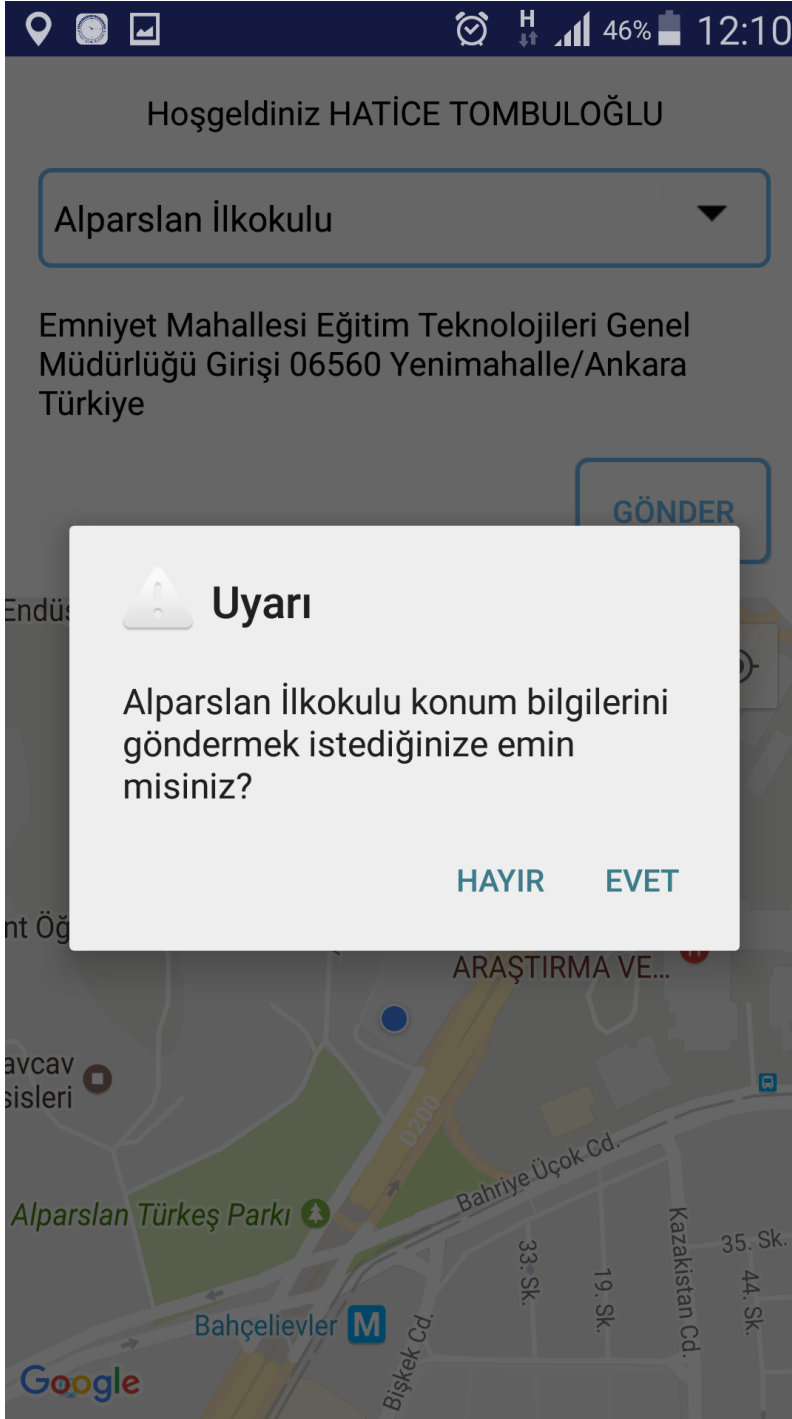

7) Okulunuzun konum bilgilerini göndermek için Evet'e tıklayınız.

8) Konum bilgisi başarıyla gönderildi mesajını aldıktan sonra uygulamadan çıkabilirsiniz.